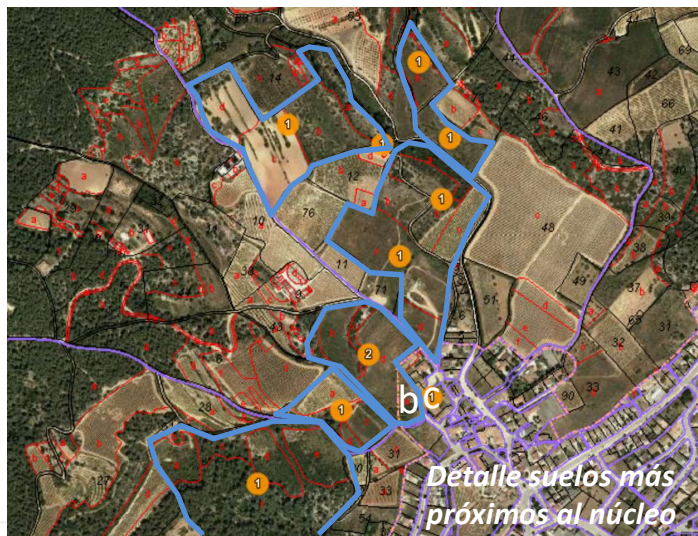

Finca registral nº 86 en Olesa de Bonesvalls

Superficie registral del conjunto: 105 Ha

Superficie catastral del conjunto 82,8 Ha, de los cuales 82,5 Ha aproximadamente en Suelo No Urbanizable, el resto en Suelo Urbano