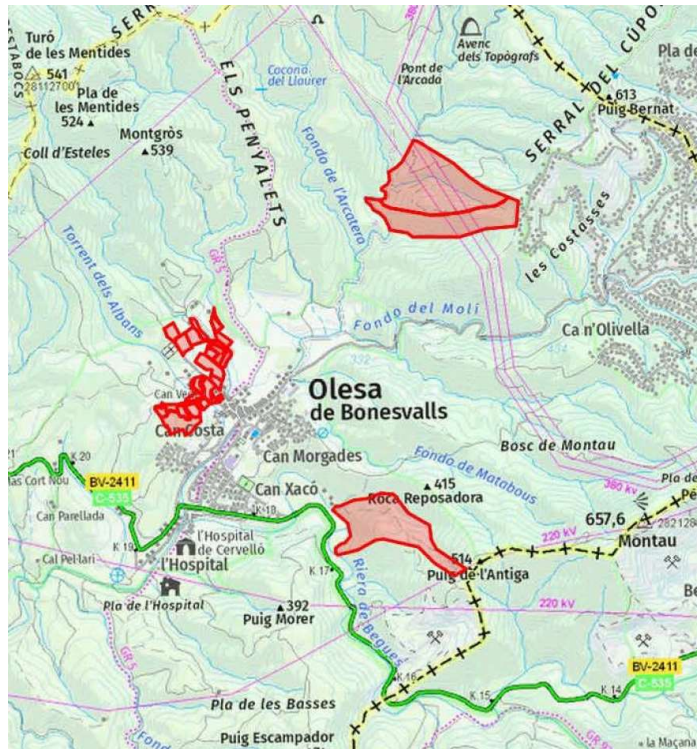

Finca registral nº 86 en Olesa de Bonesvalls

Superficie registral del conjunto: 105 Ha

Superficie catastral del conjunto 82,8 Ha, de los cuales 82,5 Ha aproximadamente en Suelo No Urbanizable, el resto en Suelo Urbano