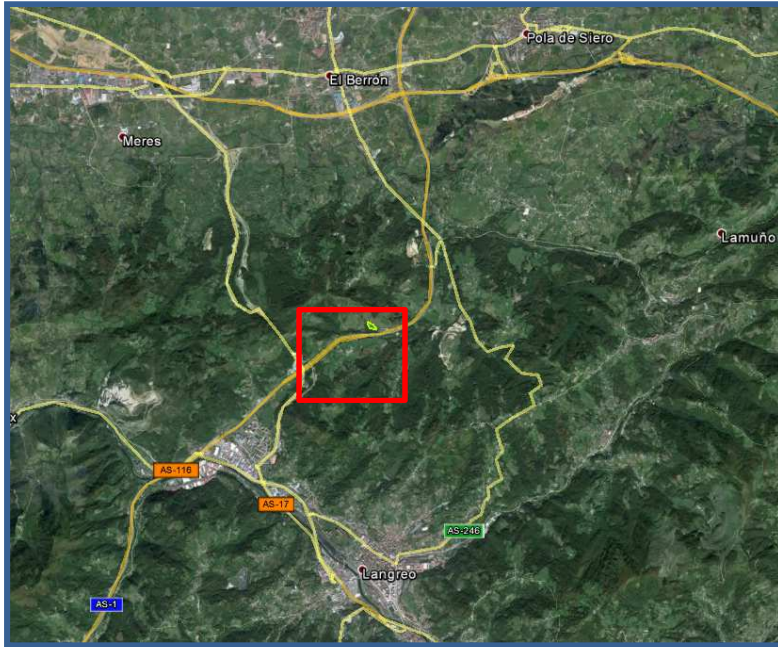

Finca denominada La Lende la Vaca,  
en La Moñeca, municipio de Siero,  
33936 Asturias.

Superficie de suelo: 9.597 m<sup>2</sup>

Referencia Catastral:  
33066A144003900000EQ

Clasificación urbanística:

Suelo No Urbanizable de Especial  
Protección.