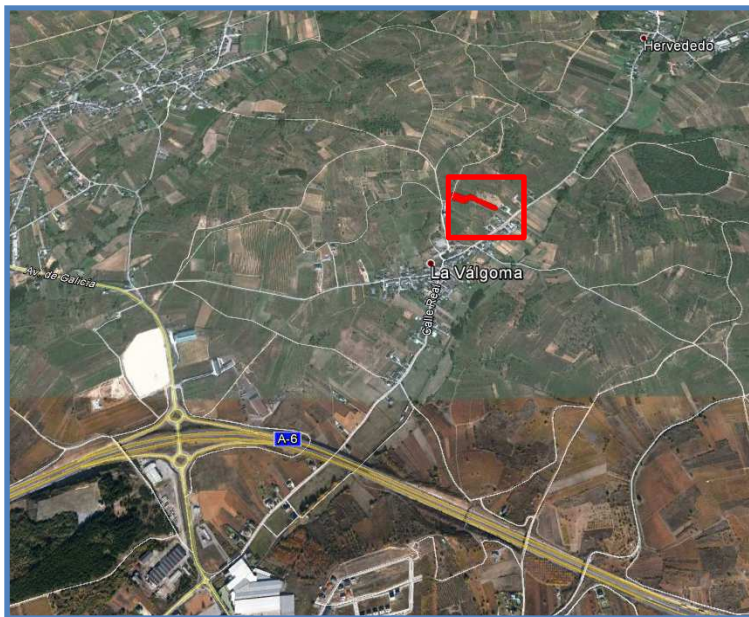

Fincas de labor, viñedos, situadas en el paraje Pesquera, municipio de Camponaraya, León.

Superficie de suelo: 468 m²s

NNSS Camponaraya: Suelo no urbanizable.

LG	Finca Registral	Superficie Registral (m2s)	Referencia Catastral	Superficie Catastral (m2s)	Superficie Adoptada (m2s)
7000527	8.246	468,00	24036A019003240000RM	971,00	468,00