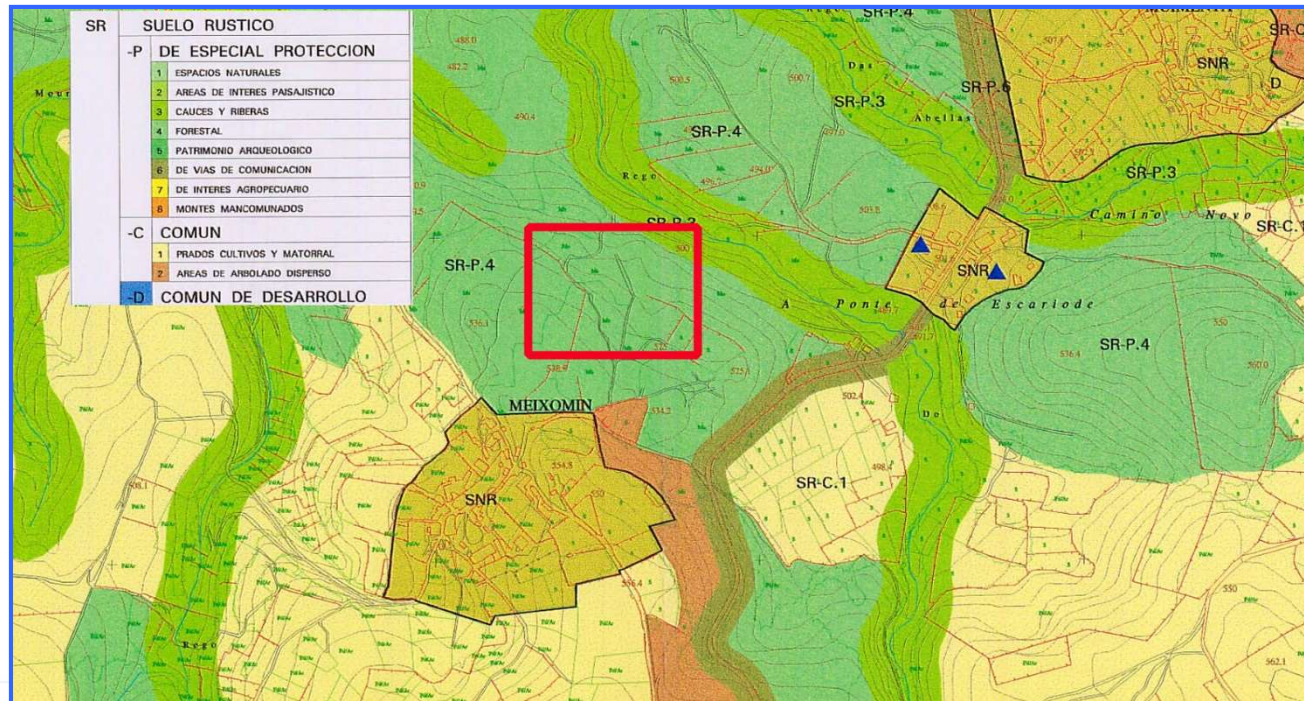

FINCA REGISTRAL 42.552 MEIXOMÍN, MOIMENTA, LALÍN PARAJE: VERDUGO

FINCA REGISTRAL	42.552	REFERENCIA CATASTRAL	36024A030000980000AA
SUPERFICIE REGISTRAL	38.385 m ²	SUPERFICIE CATASTRAL	37.711m ²
TITULARIDAD	100% del pleno dominio	ESTADO TITULAR CATASTRAL	Cambiado

La finca se encuentra en el área de una concesión minera, parcialmente explotada.

ACCESO	camino/vía asfaltada	CLASIFICACIÓN URBANÍSTICA	Suelo Rústico de protección forestal y de protección de cauces
USO ACTUAL	<i>Usos/Actuaciones permitidas: las indicadas en el artículo 36 de la ley 2/2016 del suelo de Galicia</i>		