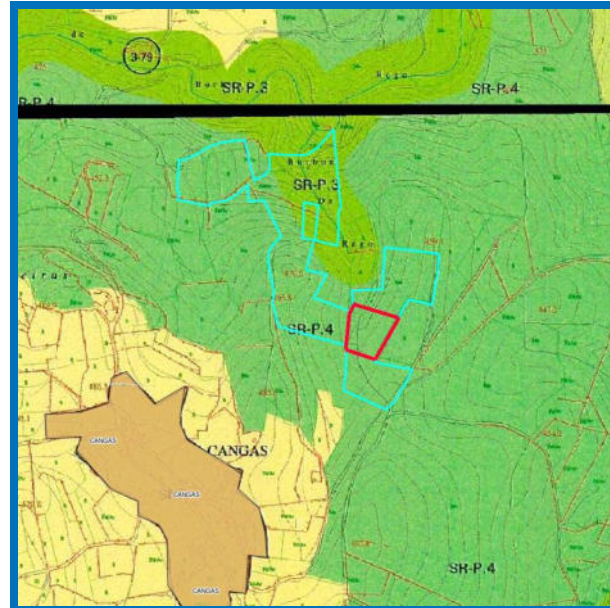

Pontevedra	Lalín	Cangas - Abricón	58186
<b>FINCA REGISTRAL:</b>	S/N	<b>REFERENCIA CATASTRAL:</b>	parte de: 36024A02600005
<b>SUPERFICIE TITULO:</b>	5000 m2	<b>SUPERFICIE CATASTRAL:</b>	62943 m2
<b>TITULARIDAD:</b>	33%	<b>ESTADO CATASTRAL:</b>	Pendiente
<b>OBSERVACIONES:</b> PARA REGULARIZAR CATASTRO SERÍA NECESARIO COMPROBAR LINDES y SUPERFICIE.			
<b>ACCESO:</b>	SIN ACCESO	<b>USO ACTUAL</b>	MONTE A MALEZA
<b>CLASIFICACIÓN URBANÍSTICA:</b>	S.R. PROTECCION FORESTAL		

Pontevedra	Lalín	Cangas - Abricón	1020828
<b>FINCA REGISTRAL:</b>	S/N	<b>REFERENCIA CATASTRAL:</b>	parte de: 36024A02600005
<b>SUPERFICIE TITULO:</b>	4500 m2	<b>SUPERFICIE CATASTRAL:</b>	62943 m2
<b>TITULARIDAD:</b>	66%	<b>ESTADO CATASTRAL:</b>	Pendiente
<b>OBSERVACIONES:</b> PARA REGULARIZAR CATASTRO SERÍA NECESARIO COMPROBAR LINDES y SUPERFICIE.			
<b>ACCESO:</b>	CAMINO DE TIERRA	<b>USO ACTUAL</b>	MONTE A MALEZA
<b>CLASIFICACIÓN URBANÍSTICA:</b>	S.R. PROTECCION FORESTAL		