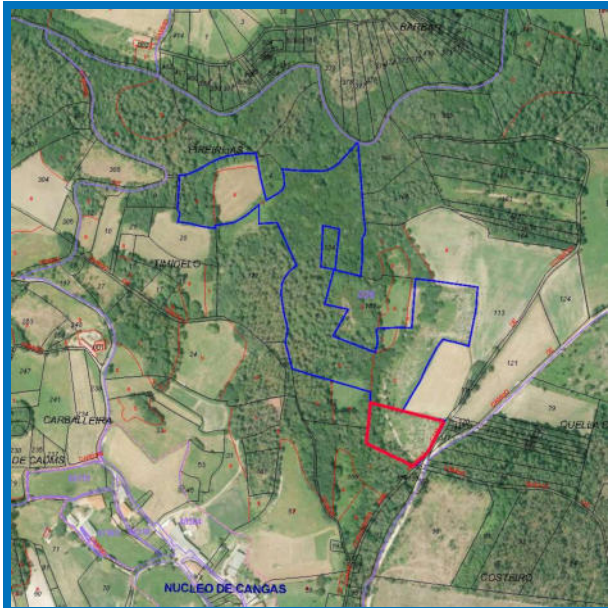

Pontevedra	Lalín	Cangas - Abricón	58186
<b>FINCA REGISTRAL:</b>	S/N	<b>REFERENCIA CATASTRAL:</b>	parte de: 36024A02600005
<b>SUPERFICIE TITULO:</b>	5000 m2	<b>SUPERFICIE CATASTRAL:</b>	62943 m2
<b>TITULARIDAD:</b>	33%	<b>ESTADO CATASTRAL:</b>	Pendiente
<b>OBSERVACIONES:</b> PARA REGULARIZAR CATASTRO SERÍA NECESARIO COMPROBAR LINDES y SUPERFICIE.			
<b>ACCESO:</b>	SIN ACCESO	<b>USO ACTUAL</b>	MONTE A MALEZA
<b>CLASIFICACIÓN URBANÍSTICA:</b>	S.R. PROTECCION FORESTAL		

Pontevedra	Lalín	Cangas - Abricón	1020828
<b>FINCA REGISTRAL:</b>	S/N	<b>REFERENCIA CATASTRAL:</b>	parte de: 36024A02600005
<b>SUPERFICIE TITULO:</b>	4500 m2	<b>SUPERFICIE CATASTRAL:</b>	62943 m2
<b>TITULARIDAD:</b>	66%	<b>ESTADO CATASTRAL:</b>	Pendiente
<b>OBSERVACIONES:</b> PARA REGULARIZAR CATASTRO SERÍA NECESARIO COMPROBAR LINDES y SUPERFICIE.			
<b>ACCESO:</b>	CAMINO DE TIERRA	<b>USO ACTUAL</b>	MONTE A MALEZA
<b>CLASIFICACIÓN URBANÍSTICA:</b>	S.R. PROTECCION FORESTAL		