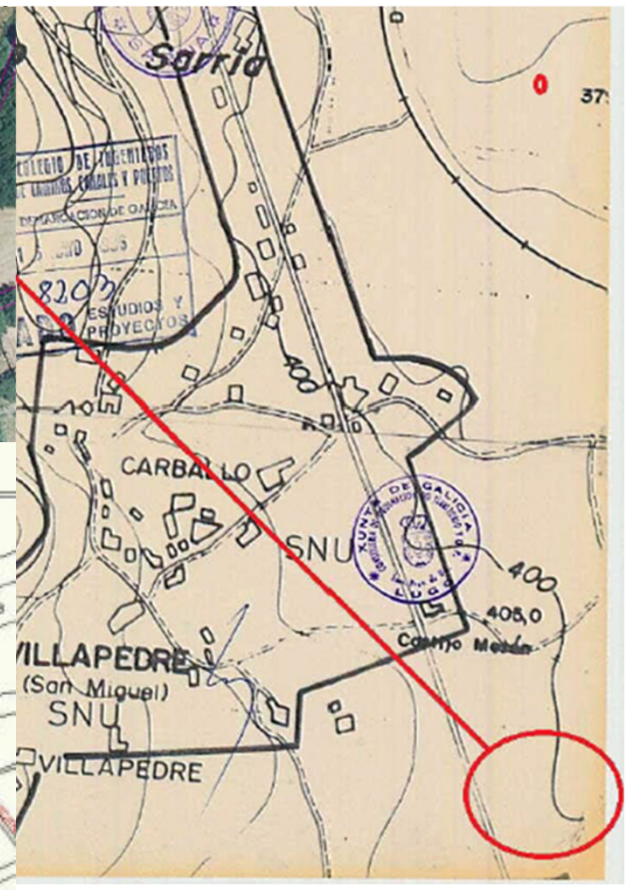

Suelo en San Miguel de Vilapedre

Sarria. Lugo

Finca registral: 23686

Referencia catastral: 27057A017004180000JH

**Superficie catastral:** 5.900,00m2s    **Superficie registral:** 5.899,00m2s

**Suelo rustico**

Superficie estimada: 5.900,00m2s

Uso principal: agropecuario.

El contenido y fotografías de esta página es meramente informativo y no constituyen oferta firme, ni tienen valor contractual, siendo su contenido orientativo, por lo que el usuario queda obligado, a confirmar con ABANCA CORPORACIÓN, DIVISIÓN INMOBILIARIA, S.L., la situación a tiempo real de la información obtenida.